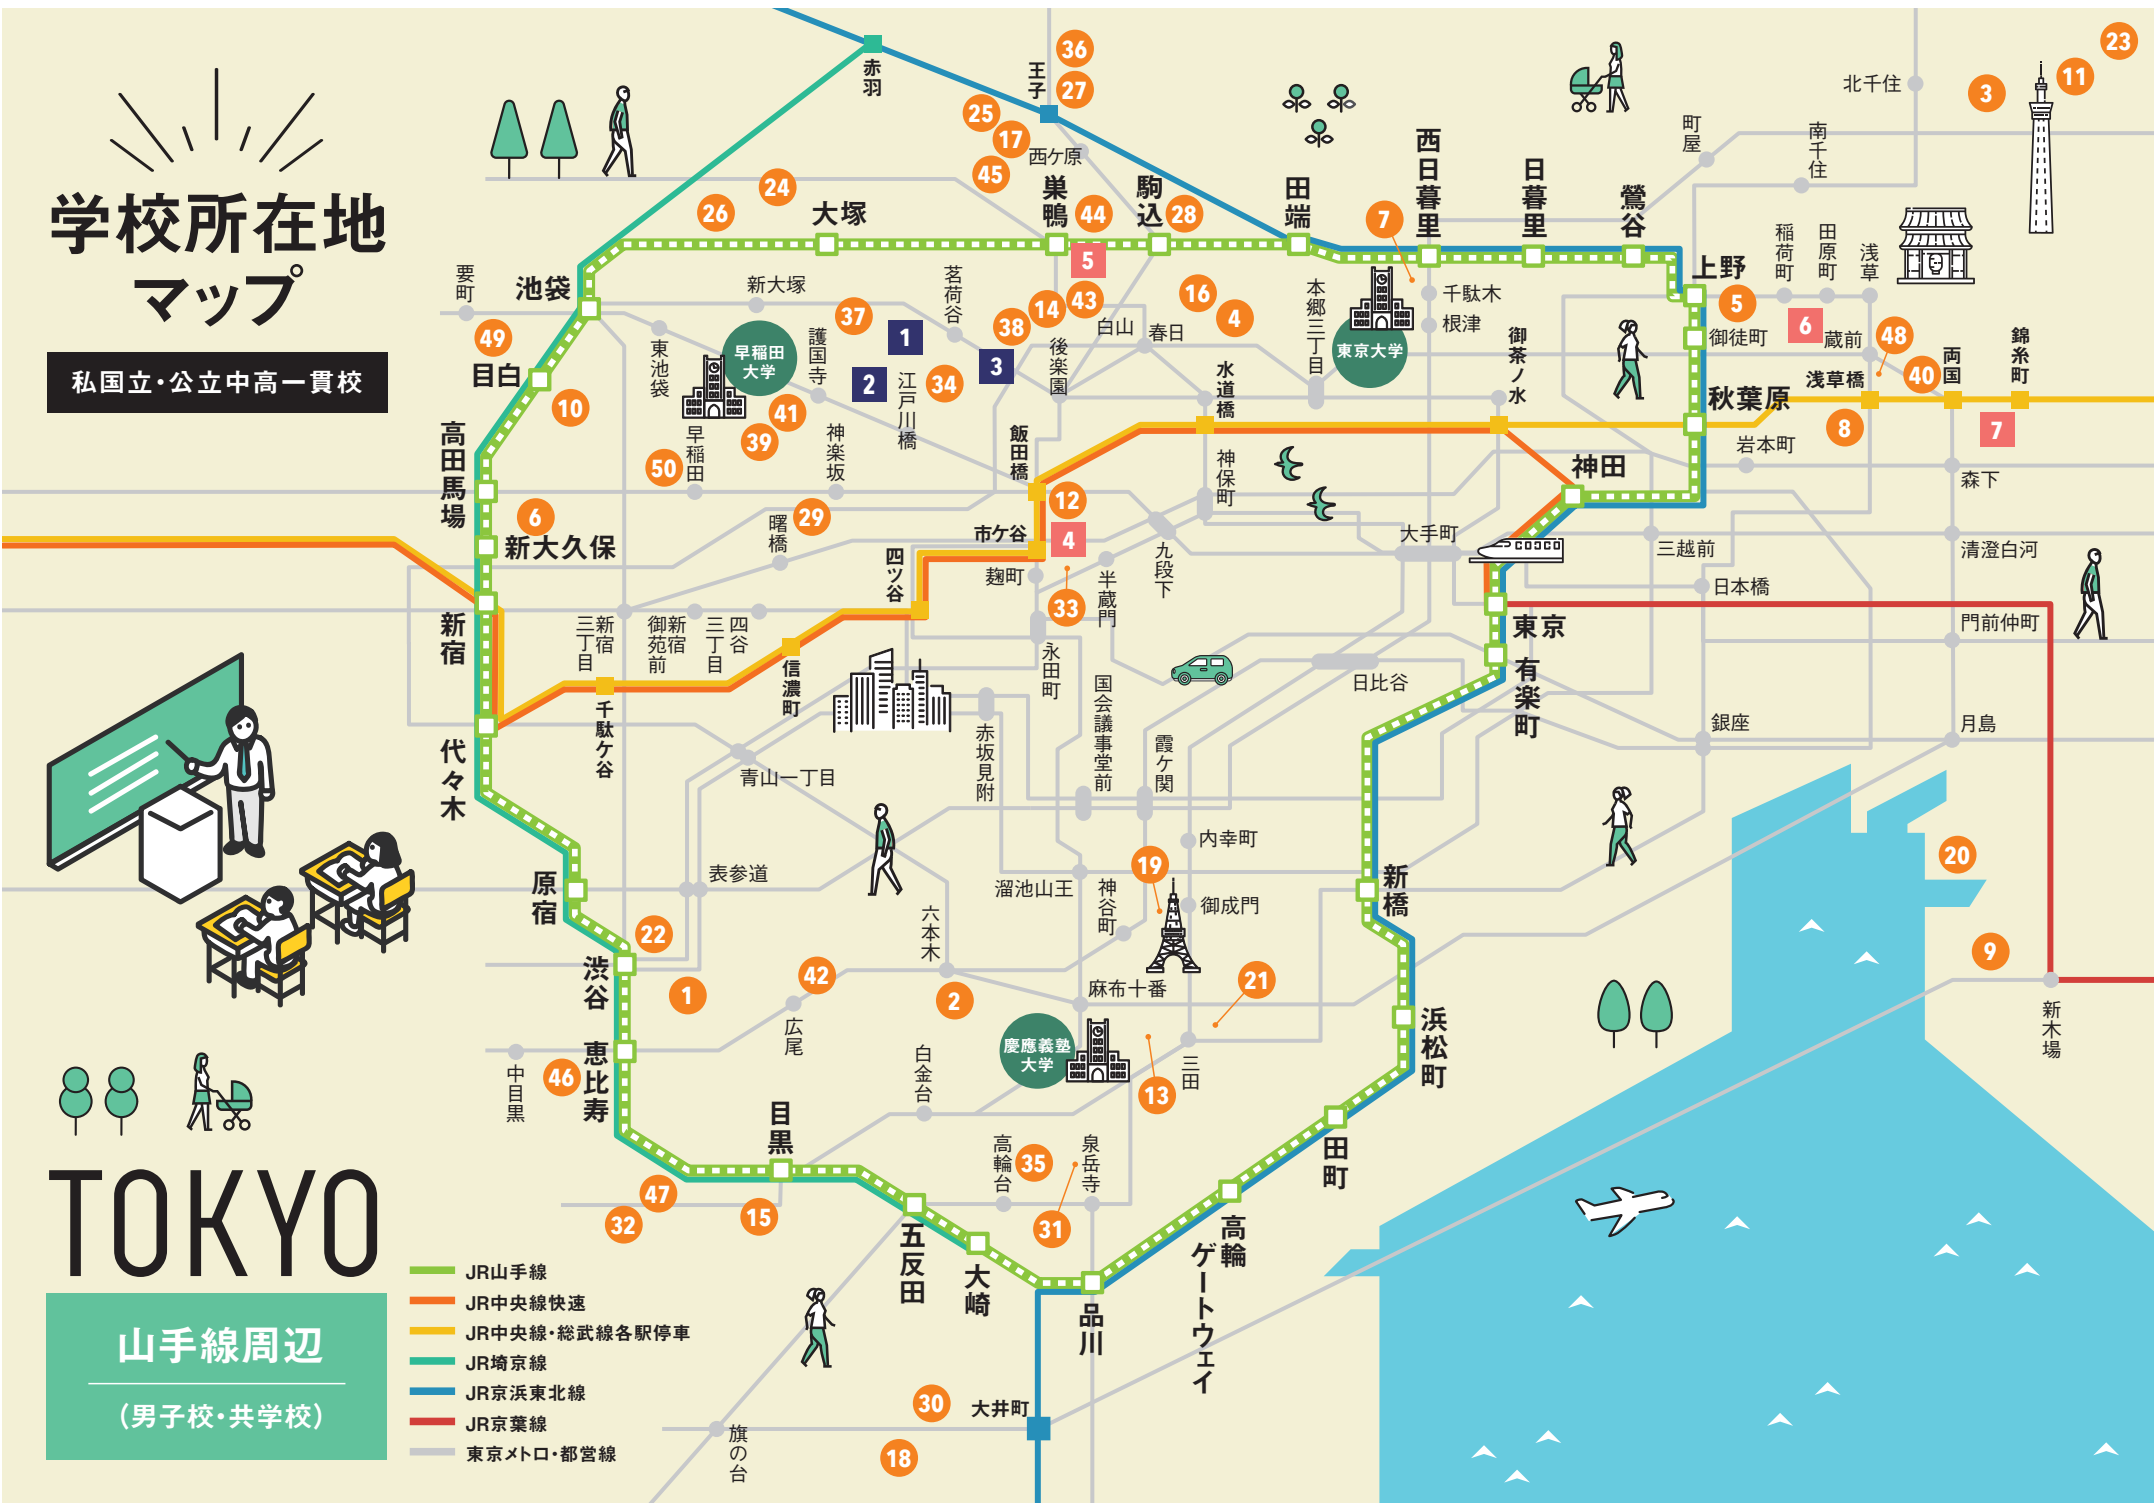

学校所在地 マップ

私国立・公立中高一貫校

TOKYO

山手線周辺

(男子校・共学校)

- JR山手線
- JR中央線快速
- JR中央線・総武線各駅停車
- JR埼京線
- JR京浜東北線
- JR京葉線
- 東京メトロ・都営線

● 私立校／ア行

1 青山学院中等部(共)	銀座線/千代田線/半蔵門線—表参道5分、JR線/東急線/京王井の頭線—渋谷10分
2 麻布中(男)	日比谷線—広尾10分、大江戸線—麻布十番12分、南北線—麻布十番15分、千代田線—乃木坂20分
3 足立学園中(男)	JR線/千代田線/東武スカイツリーライン/日比谷線/つくばEX—北千住1分、京成線—京成関屋7分
4 郁文館中(共)	南北線—東大前5分、三田線—白山7分、千代田線—根津10分
5 上野学園中(共)	JR線—上野8分、銀座線—上野/稲荷町、日比谷線—上野/入谷8分、京成線—京成上野10分、つくばEX—浅草12分

サ行

17 桜丘中(共)	JR線—王子7分、南北線—王子/三田線—西巢鴨8分、都電荒川線—瀧野川—丁目1分
18 品川翔英中(共)	JR線—西大井5分、JR線/東急大井町線/りんかい線—大井町10分、京急線—立会川18分
19 芝中(男)	日比谷線—神谷町5分、三田線—御成門7分、大江戸線—赤羽橋10分、浅草線—大門15分
20 芝浦工業大学附属中(共)	有楽町線—豊洲7分、ゆりかもめ—新豊洲1分
21 芝国際中(共)	浅草線/三田線—三田2分、JR線—田町5分、大江戸線—赤羽橋10分
22 渋谷教育学園渋谷中(共)	JR線/地下鉄各線/東急東横線—渋谷7分、千代田線/副都心線—明治神宮前8分
23 修徳中(共)	JR線—亀有12分、京成線—青砥17分
24 淑徳巣鴨中(共)	三田線—西巢鴨3分、JR線—板橋10分、東武東上線—北池袋15分、都電荒川線—庚申塚4分、都バス—堀割停留所0分
25 順天中(共)	JR線/南北線/都電荒川線—王子3分
26 巣鴨中(男)	JR線—池袋15分、大塚10分、板橋15分、三田線—西巢鴨15分、有楽町線—東池袋15分、東武東上線—北池袋10分
27 駿台学園中(共)	JR線/都電荒川線—王子10分、南北線—王子8分/王子神谷7分、都バス/国際興業バス—王子三丁目下車3分
28 聖学院中(男)	JR線—駒込5分、南北線—駒込7分、JR線—上中里12分
29 成城中(男)	大江戸線—牛込柳町1分
30 青稜中(共)	JR線/りんかい線—大井町7分、JR線—西大井10分、東急大井町線—下神明1分

■ 国立校 ■ 公立中高一貫校

1 お茶の水女子大学附属中(共)	丸ノ内線—茗荷谷7分、有楽町線—護国寺13分、都バス—大塚2丁目
2 筑波大学附属中(共)	有楽町線—護国寺8分、丸ノ内線—茗荷谷10分
3 東京学芸大学附属竹早中(共)	丸ノ内線—茗荷谷12分、三田線/大江戸線—春日15分、丸ノ内線/南北線—後楽園15分
4 千代田区立九段中等(共)	JR線/有楽町線/南北線/大江戸線—飯田橋7分、東西線/半蔵門線/新宿線—九段下2分
5 東京都立小石川中等(共)	三田線—千石3分、JR線—巢鴨10分、JR線/南北線—駒込13分
6 東京都立白鷗高等学校附属中(共)	大江戸線/つくばEX—新御徒町10分、銀座線—田原町12分、大江戸線/浅草線—蔵前12分
7 東京都立両国高等学校附属中(共)	JR線/半蔵門線—錦糸町5分、新宿線—住吉、菊川各10分

ハ行

45 八王子学園八王子中(共)	JR線-西八王子5分
46 八王子実践中(共)	JR線-八王子15分
47 文化学園大学杉並中(共)	JR線/東西線-阿佐ヶ谷7分、JR線/東西線/丸ノ内線-荻窪8分
48 文教大学付属中(共)	東急池上線/東急大井町線-旗の台3分、浅草線-中延8分
49 法政大学中(共)	京王井の頭線-井の頭公園12分、JR線-三鷹/京王井の頭線-久我山よりバス
50 宝仙学園中共学部(理数インター)(共)	丸ノ内線/大江戸線-中野坂上3分