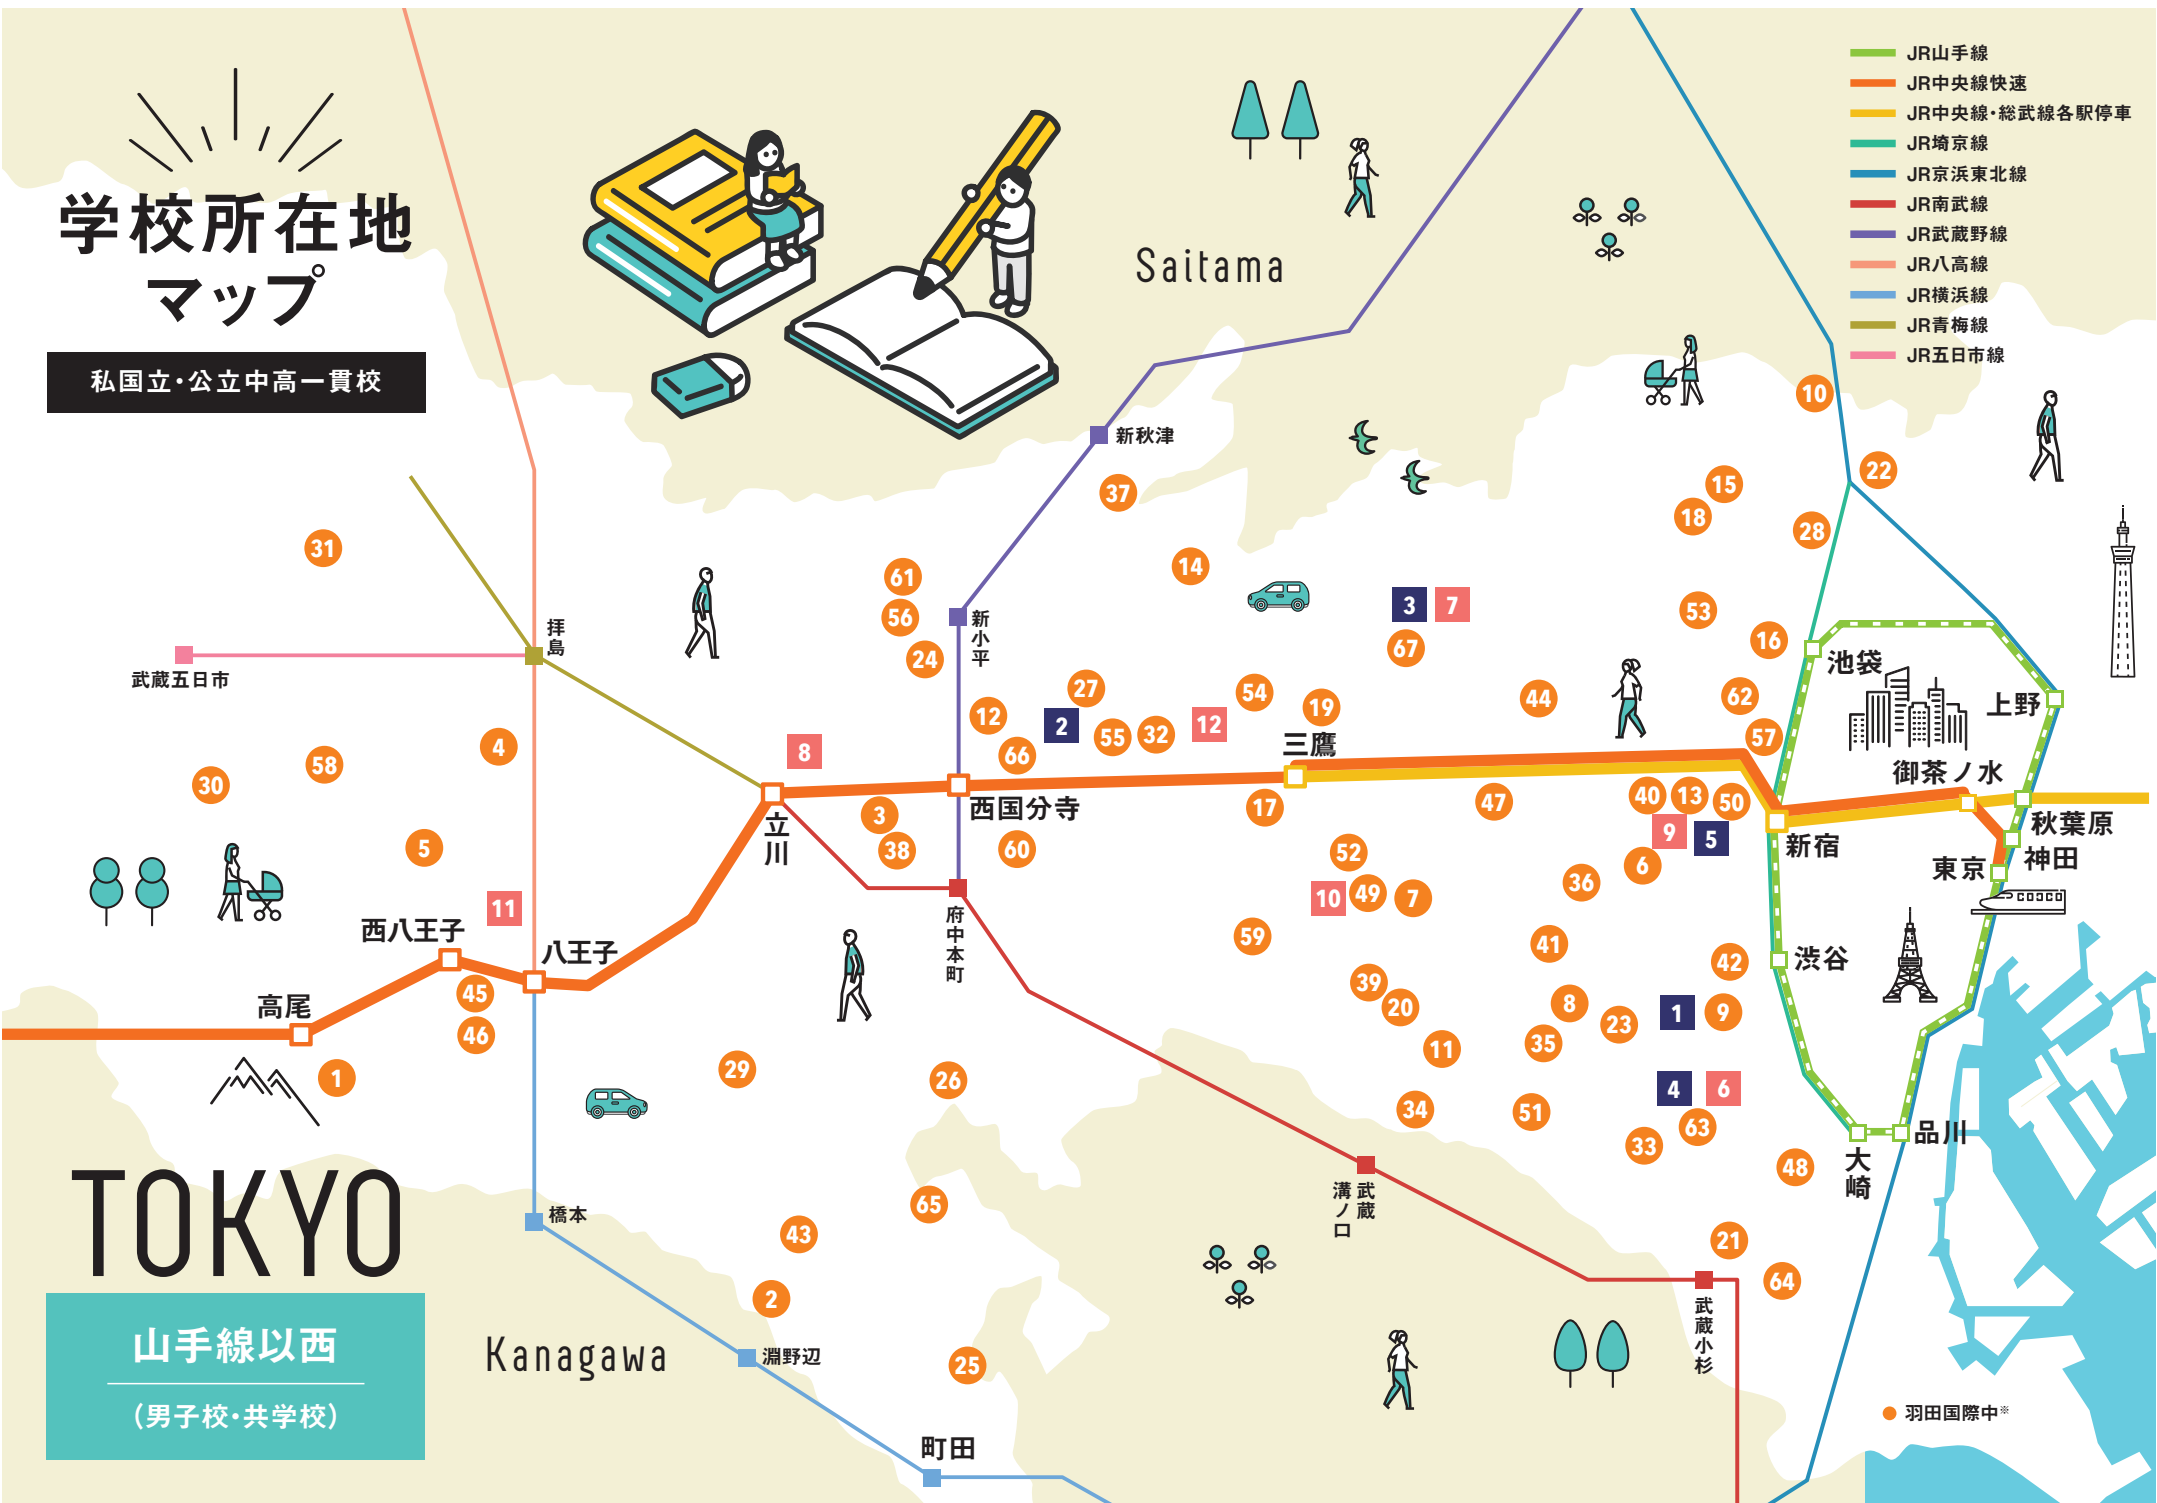

- JR山手線
- JR中央線快速
- JR中央線・総武線各駅停車
- JR埼京線
- JR京浜東北線
- JR南武線
- JR武蔵野線
- JR八高線
- JR横浜線
- JR青梅線
- JR五日市線