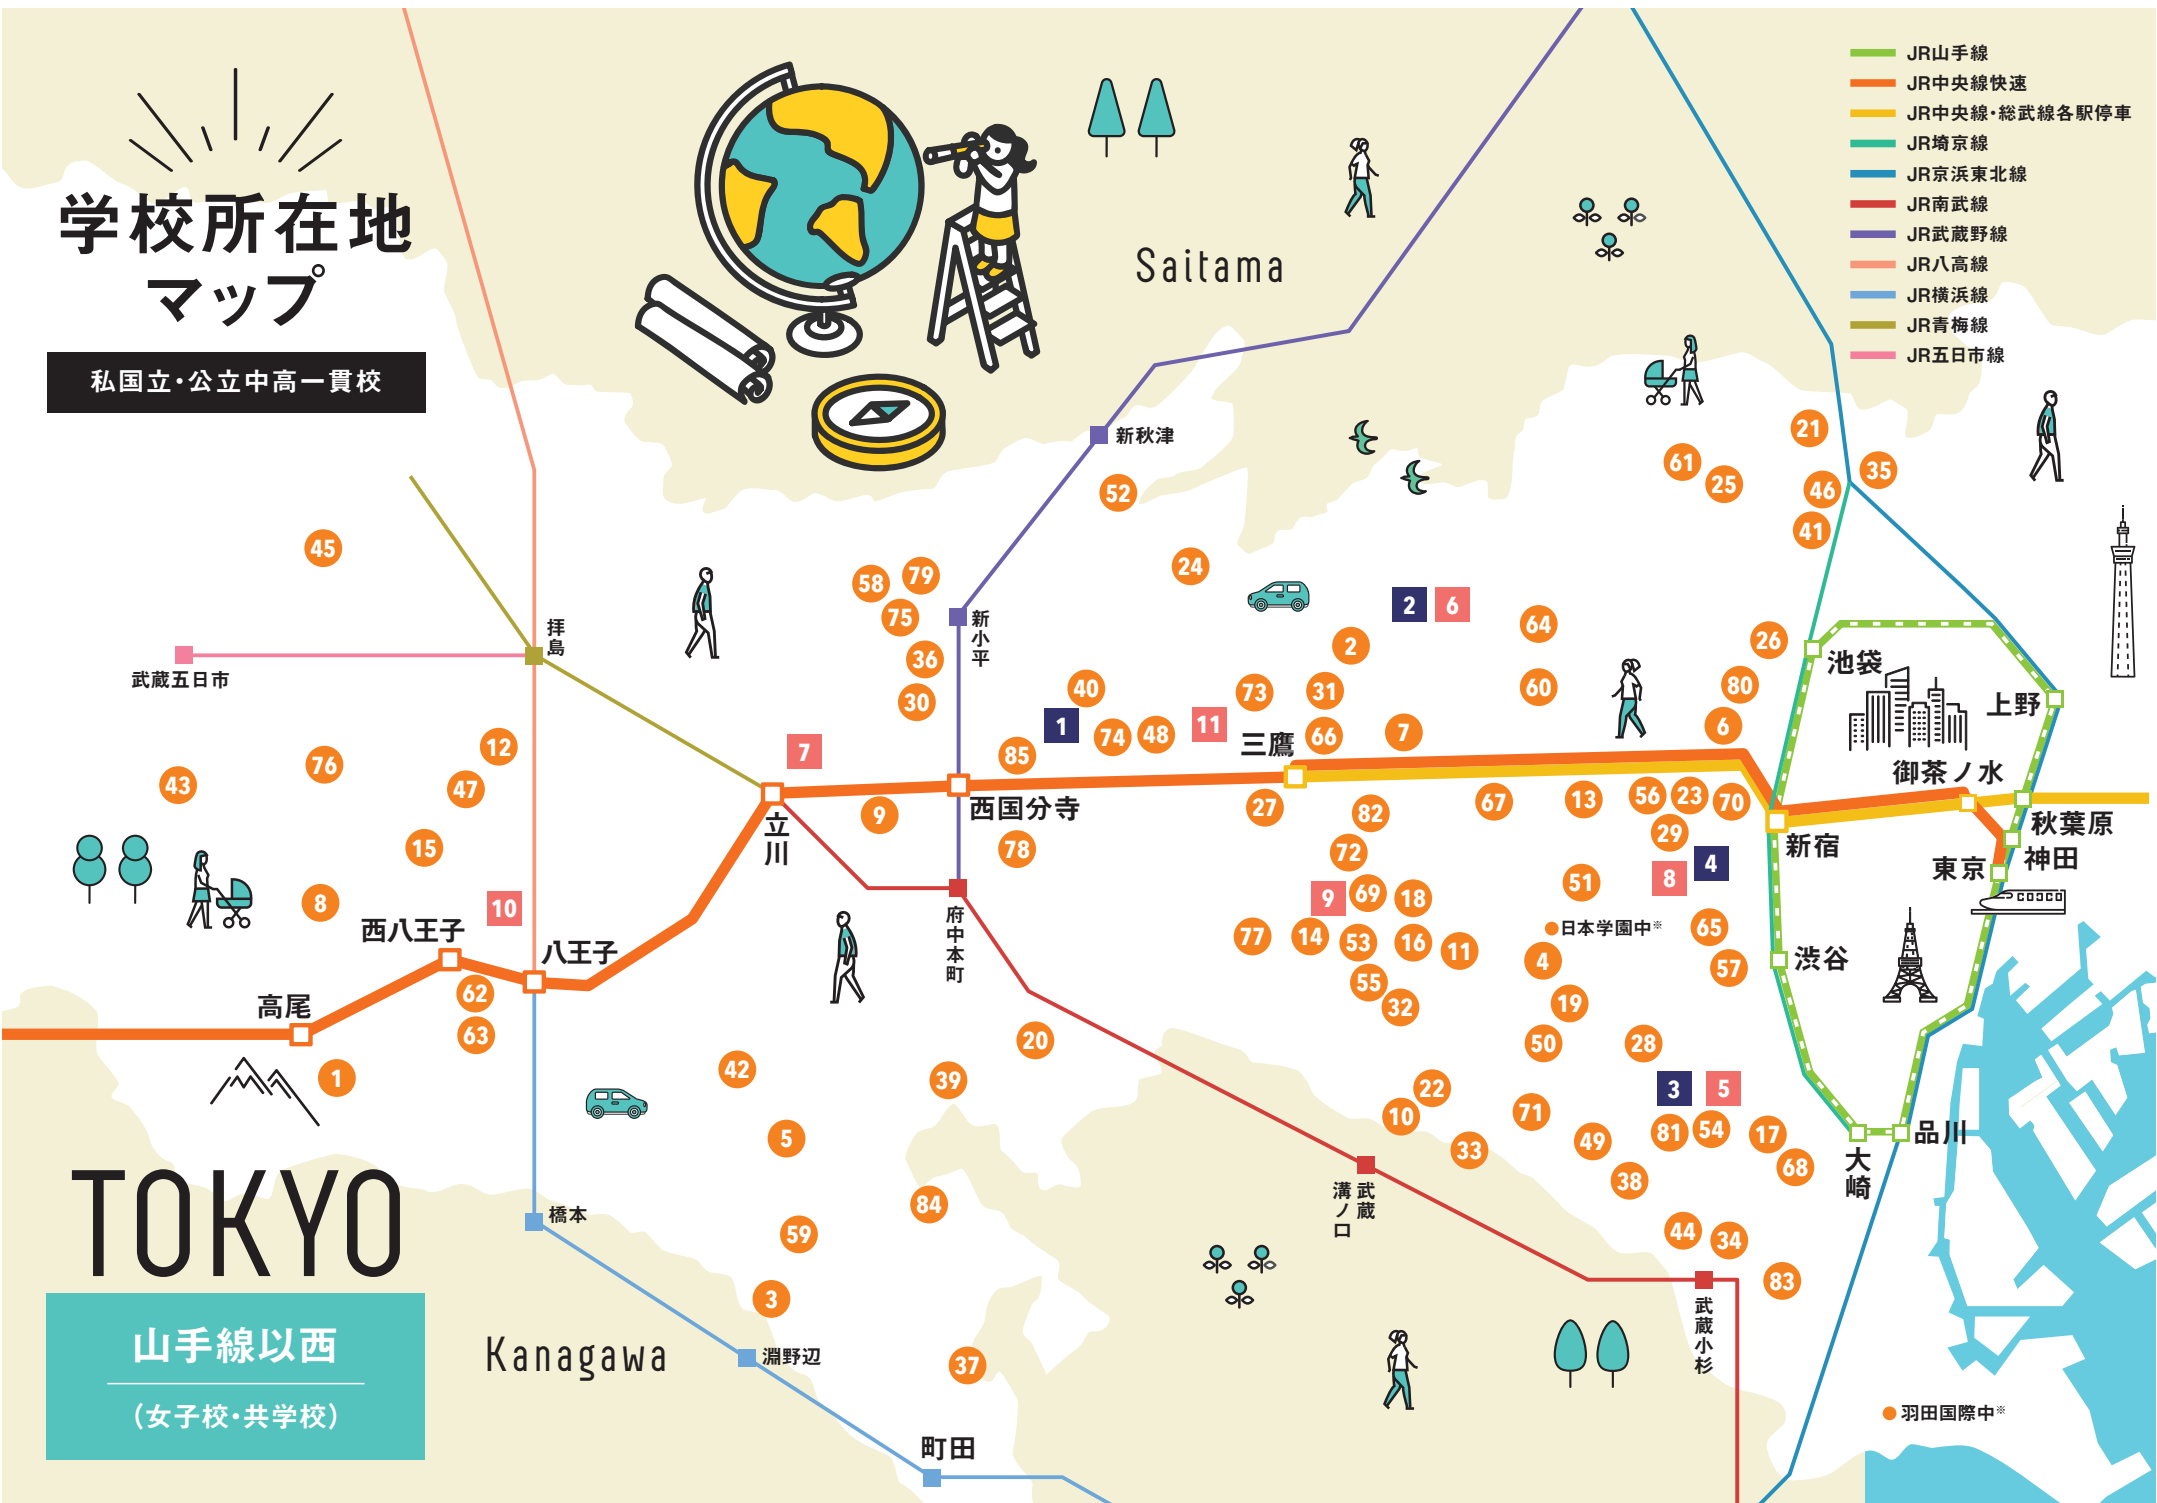

# TOKYO

山手線周辺

(女子校・共学校)

- JR山手線
- JR中央線快速
- JR中央線・総武線各駅停車
- JR埼京線
- JR京浜東北線
- JR京葉線
- 東京メトロ・都営線

● 私立校／ア行

1 愛国中(女)	京成線-京成小岩3分、JR線-小岩10分、北総線-新柴又13分、JR線-金町よりバス
2 青山学院中等部(共)	銀座線/千代田線/半蔵門線-表参道5分、JR線/東急線-渋谷10分
3 跡見学園中(女)	丸ノ内線-茗荷谷2分、有楽町線-護国寺8分
4 郁文館中(共)	南北線-東大前5分、三田線-白山7分、千代田線-根津10分/千駄木11分
5 上野学園中(共)	JR線-上野8分、銀座線-上野/荷両町、日比谷線-入谷8分、京成線-京成上野10分、つくばEX-浅草12分
6 江戸川女子中(女)	JR線-小岩10分、京成線-江戸川15分、金町よりバス
7 桜蔭中(女)	三田線-水道橋3分、JR線-水道橋5分、丸ノ内線/大江戸線-本郷三丁目7分、南北線-後楽園7分
8 大妻中(女)	半蔵門線-半蔵門5分、JR線/有楽町線/南北線/新宿線-市ヶ谷10分、東西線-九段下12分

ワ行

65 和洋九段女子中(女)	東西線-九段下3分、半蔵門線/新宿線-九段下5分、JR線/有楽町線/南北線-飯田橋10分
---------------	--

■ 国立校 ■ 公立中高一貫校

1 お茶の水女子大学附属中(共)	丸ノ内線-茗荷谷7分、有楽町線-護国寺13分、都バス-大塚2丁目下車1分
2 筑波大学附属中(共)	有楽町線-護国寺8分、丸ノ内線-茗荷谷10分
3 東京学芸大学附属竹早中(共)	丸ノ内線-茗荷谷12分、三田線/大江戸線-春日15分、南北線-後楽園15分
4 千代田区立九段中等(共)	JR線/有楽町線/南北線/大江戸線-飯田橋7分、東西線/半蔵門線/新宿線-九段下2分
5 東京都立小石川中等(共)	三田線-千石3分、JR線-巢鴨10分、南北線-駒込13分
6 東京都立白鷗高等学校附属中(共)	大江戸線/つくばEX-新御徒町10分、銀座線-田原町12分、大江戸線/浅草線-蔵前12分
7 東京都立両国高等学校附属中(共)	JR線/半蔵門線-錦糸町5分、新宿線-住吉、菊川各10分

# 学校所在地 マップ

私国立・公立中高一貫校

- JR山手線
- JR中央線快速
- JR中央線・総武線各駅停車
- JR埼京線
- JR京浜東北線
- JR南武線
- JR武蔵野線
- JR八高線
- JR横浜線
- JR青梅線
- JR五日市線

## TOKYO

山手線以西  
(女子校・共学校)

●羽田国際中\*

● 私立校 / <b>A</b> 行	
1 穎明館中(共)	JR線/京王線-高尾よりバス、京王線-橋本よりスクールバス
2 英明フロンティア中(女)※	西武新宿線-武蔵関3分、吉祥寺/荻窪/三鷹よりバス、大泉学園よりバス
3 桜美林中(共)	JR線-淵野辺25分、淵野辺/多摩センターよりスクールバス
4 鷗友学園女子中(女)	東急世田谷線-宮の坂4分、小田急線-経堂8分
5 大妻多摩中(女)	小田急多摩線-唐木田7分
6 大妻中野中(女)	JR線/東西線-中野10分、西武新宿線-新井薬師前15分