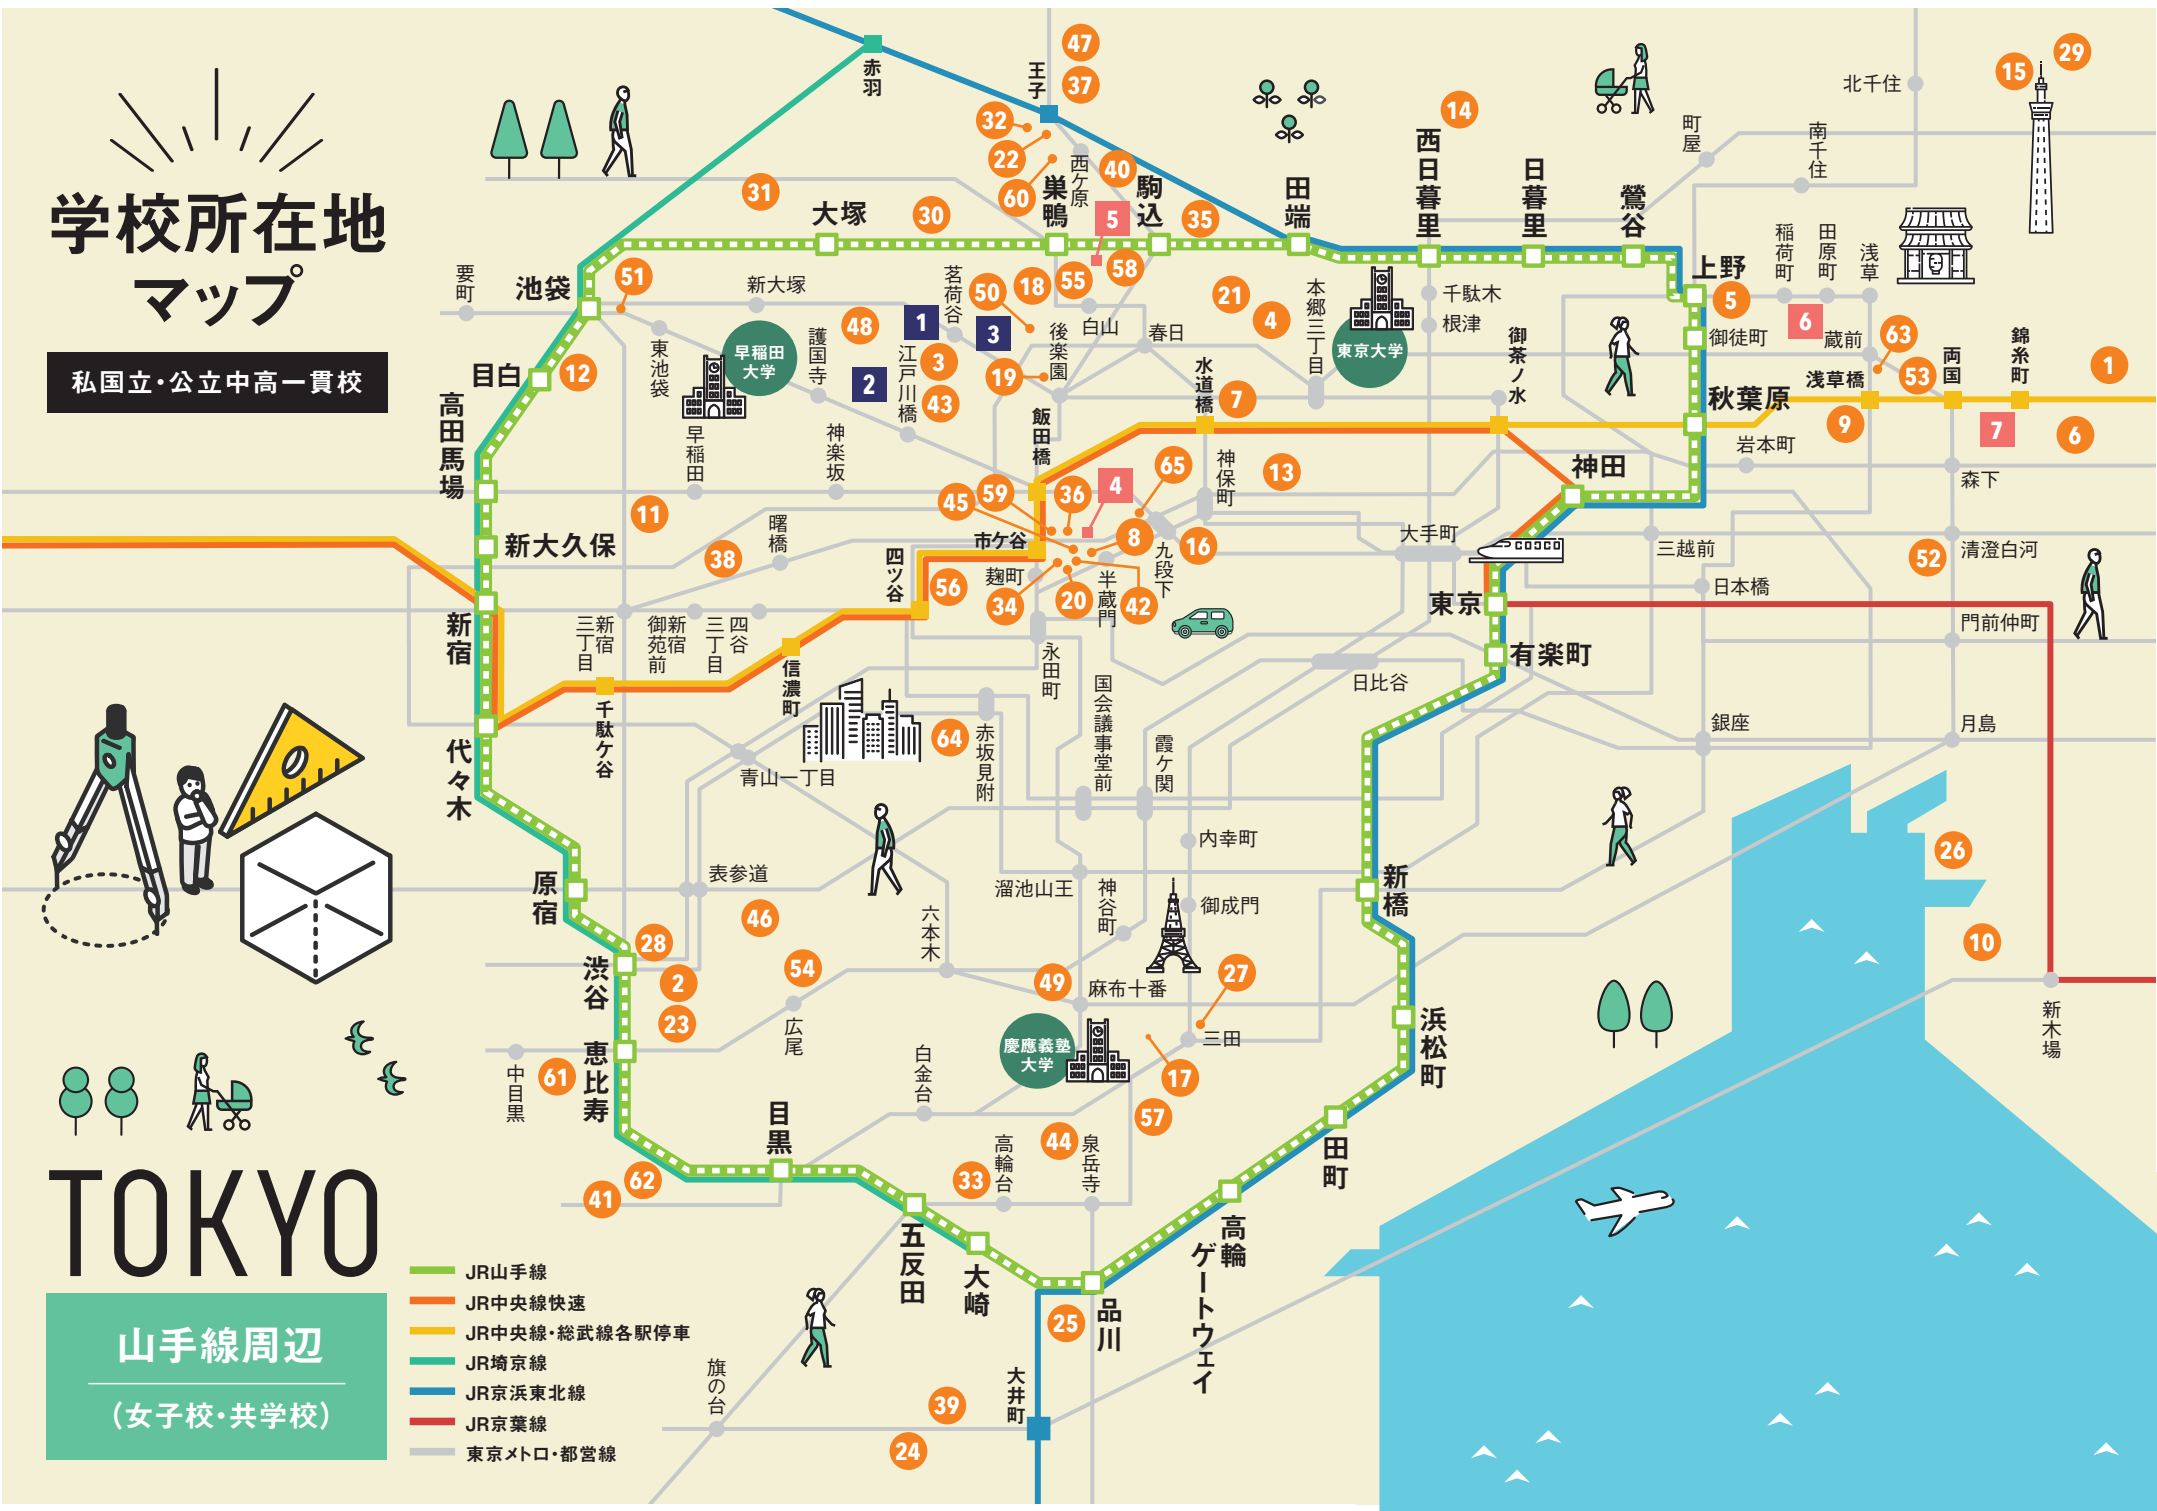

# 学校所在地 マップ

私国立・公立中高一貫校

# TOKYO

山手線周辺

(女子校・共学校)

- JR山手線
- JR中央線快速
- JR中央線・総武線各駅停車
- JR埼京線
- JR京浜東北線
- JR京葉線
- 東京メトロ・都営線

● 私立校／ア行

1 愛国中(女)	京成線-京成小岩3分、JR線-小岩10分、北総線-新柴又13分、JR線-金町よりバス
2 青山学院中等部(共)	銀座線/千代田線/半蔵門線-表参道5分、JR線/東急線-渋谷10分
3 跡見学園中(女)	丸ノ内線-茗荷谷2分、有楽町線-護国寺8分
4 郁文館中(共)	南北線-東大前5分、三田線-白山7分、千代田線-根津10分/千駄木11分
5 上野学園中(共)	JR線-上野8分、銀座線-上野/荷両町、日比谷線-入谷8分、京成線-京成上野10分、つくばEX-浅草12分
6 江戸川女子中(女)	JR線-小岩10分、京成線-江戸川15分、金町よりバス
7 桜蔭中(女)	三田線-水道橋3分、JR線-水道橋5分、丸ノ内線/大江戸線-本郷三丁目7分、南北線-後楽園7分
8 大妻中(女)	半蔵門線-半蔵門5分、JR線/有楽町線/南北線/新宿線-市ヶ谷10分、東西線-九段下12分

力行

9 開智日本橋学園中(共)	JR線/浅草線-浅草橋3分、JR線-馬喰町5分、新宿線-馬喰横山5分、つくばEX/日比谷線-秋葉原10分
10 かえつ有明中(共)	りんかい線-東雲8分、有楽町線-辰巳18分、有楽町線-豊洲よりバス
11 学習院女子中等科(女)	副都心線-西早稲田1分、東西線-早稲田10分
12 川村中(女)	JR線-目白1分、副都心線-雑司が谷7分
13 神田女学園中(女)	JR線/三田線-水道橋5分、地下鉄各線-神保町5分、丸ノ内線-御茶ノ水10分
14 北豊島中(女)	京成線/千代田線-町屋15分、都電荒川線/日暮里-舎人ライナー-熊野前5分
15 共栄学園中(共)	京成線-お花茶屋3分、JR線/千代田線-亀有よりバス共栄学園下車1分
16 共立女子中(女)	三田線/新宿線/半蔵門線-神保町3分、東西線-竹橋5分、JR線-水道橋/御茶ノ水15分
17 慶應義塾中等部(共)	浅草線/三田線-三田15分、JR線-田町15分、南北線-麻布十番15分、大江戸線-赤羽橋25分
18 京華女子中(女)	三田線-千石5分、南北線-本駒込8分、千代田線-千駄木18分
19 小石川淑徳学園中(女)	三田線-春日、丸ノ内線/南北線-後楽園8分
20 麹町学園女子中(女)	有楽町線-麹町1分、半蔵門線-半蔵門2分、JR線/地下鉄線-四ツ谷/市ヶ谷10分
21 駒込中(共)	南北線-本駒込5分、千代田線-千駄木7分、三田線-白山7分、都バス駒込千駄木町(駒込学園前)

## TOKYO

山手線以西  
(女子校・共学校)

●羽田国際中\*

● 私立校 / <b>A</b> 行	
1 穎明館中(共)	JR線/京王線-高尾よりバス、京王線-橋本よりスクールバス
2 英明フロンティア中(女)※	西武新宿線-武蔵関3分、吉祥寺/荻窪/三鷹よりバス、大泉学園よりバス
3 桜美林中(共)	JR線-淵野辺25分、淵野辺/多摩センターよりスクールバス
4 鷗友学園女子中(女)	東急世田谷線-宮の坂4分、小田急線-経堂8分
5 大妻多摩中(女)	小田急多摩線-唐木田7分
6 大妻中野中(女)	JR線/東西線-中野10分、西武新宿線-新井薬師前15分